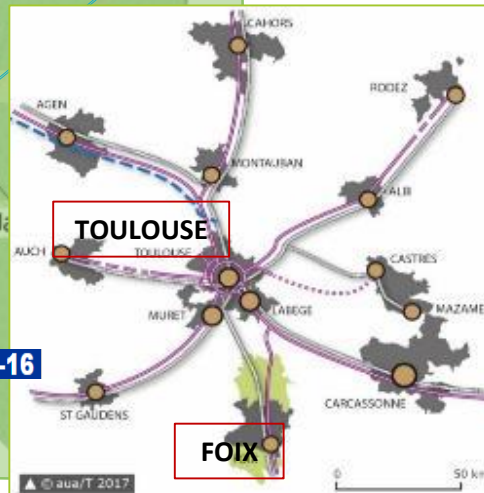

# L'agglo Foix-Varilhes, un territoire connecté

Aires d'attractions de Foix et Pamiers  
**70 000 habitants**

-  Un **axe routier express 2x2 voies** **N 20 E9**
-  Trois **gares ferroviaires TER connectées à Toulouse** **SNCF**
-  Quatre **lignes de transports en commun** **l'agglo bus**
-  Un **aérodrome**
-  Un **couverture FTTH et 4G/5G**
-  Une **pépinière** et deux **hôtels d'entreprises**
-  Six **crèches**, vingt-quatre **maternelles / écoles**
-  Un **centre hospitalier**
-  Une **antenne de l'Université de Toulouse II**
-  Deux **lycées** et un **collège**
-  Trois **centres de formation d'apprentis**
-  Quatre **centres de formations**
-  **Bassins d'emplois Foix/Pamiers**  
 40 000 actifs, dont 20 000 salariés et 8 000 demandeurs d'emplois

Accès à 10 km / 45 km / 60 km  
**A 66 A 61 A 64**

**Toulouse (50 min)**  
**Bordeaux (3h10)**

**Aéroport international de Blagnac (55 min)**

**Montpellier (2h30)**  
**Port la nouvelle (1h40)**  
**Carcassonne (1h)**  
**Perpignan (2h)**