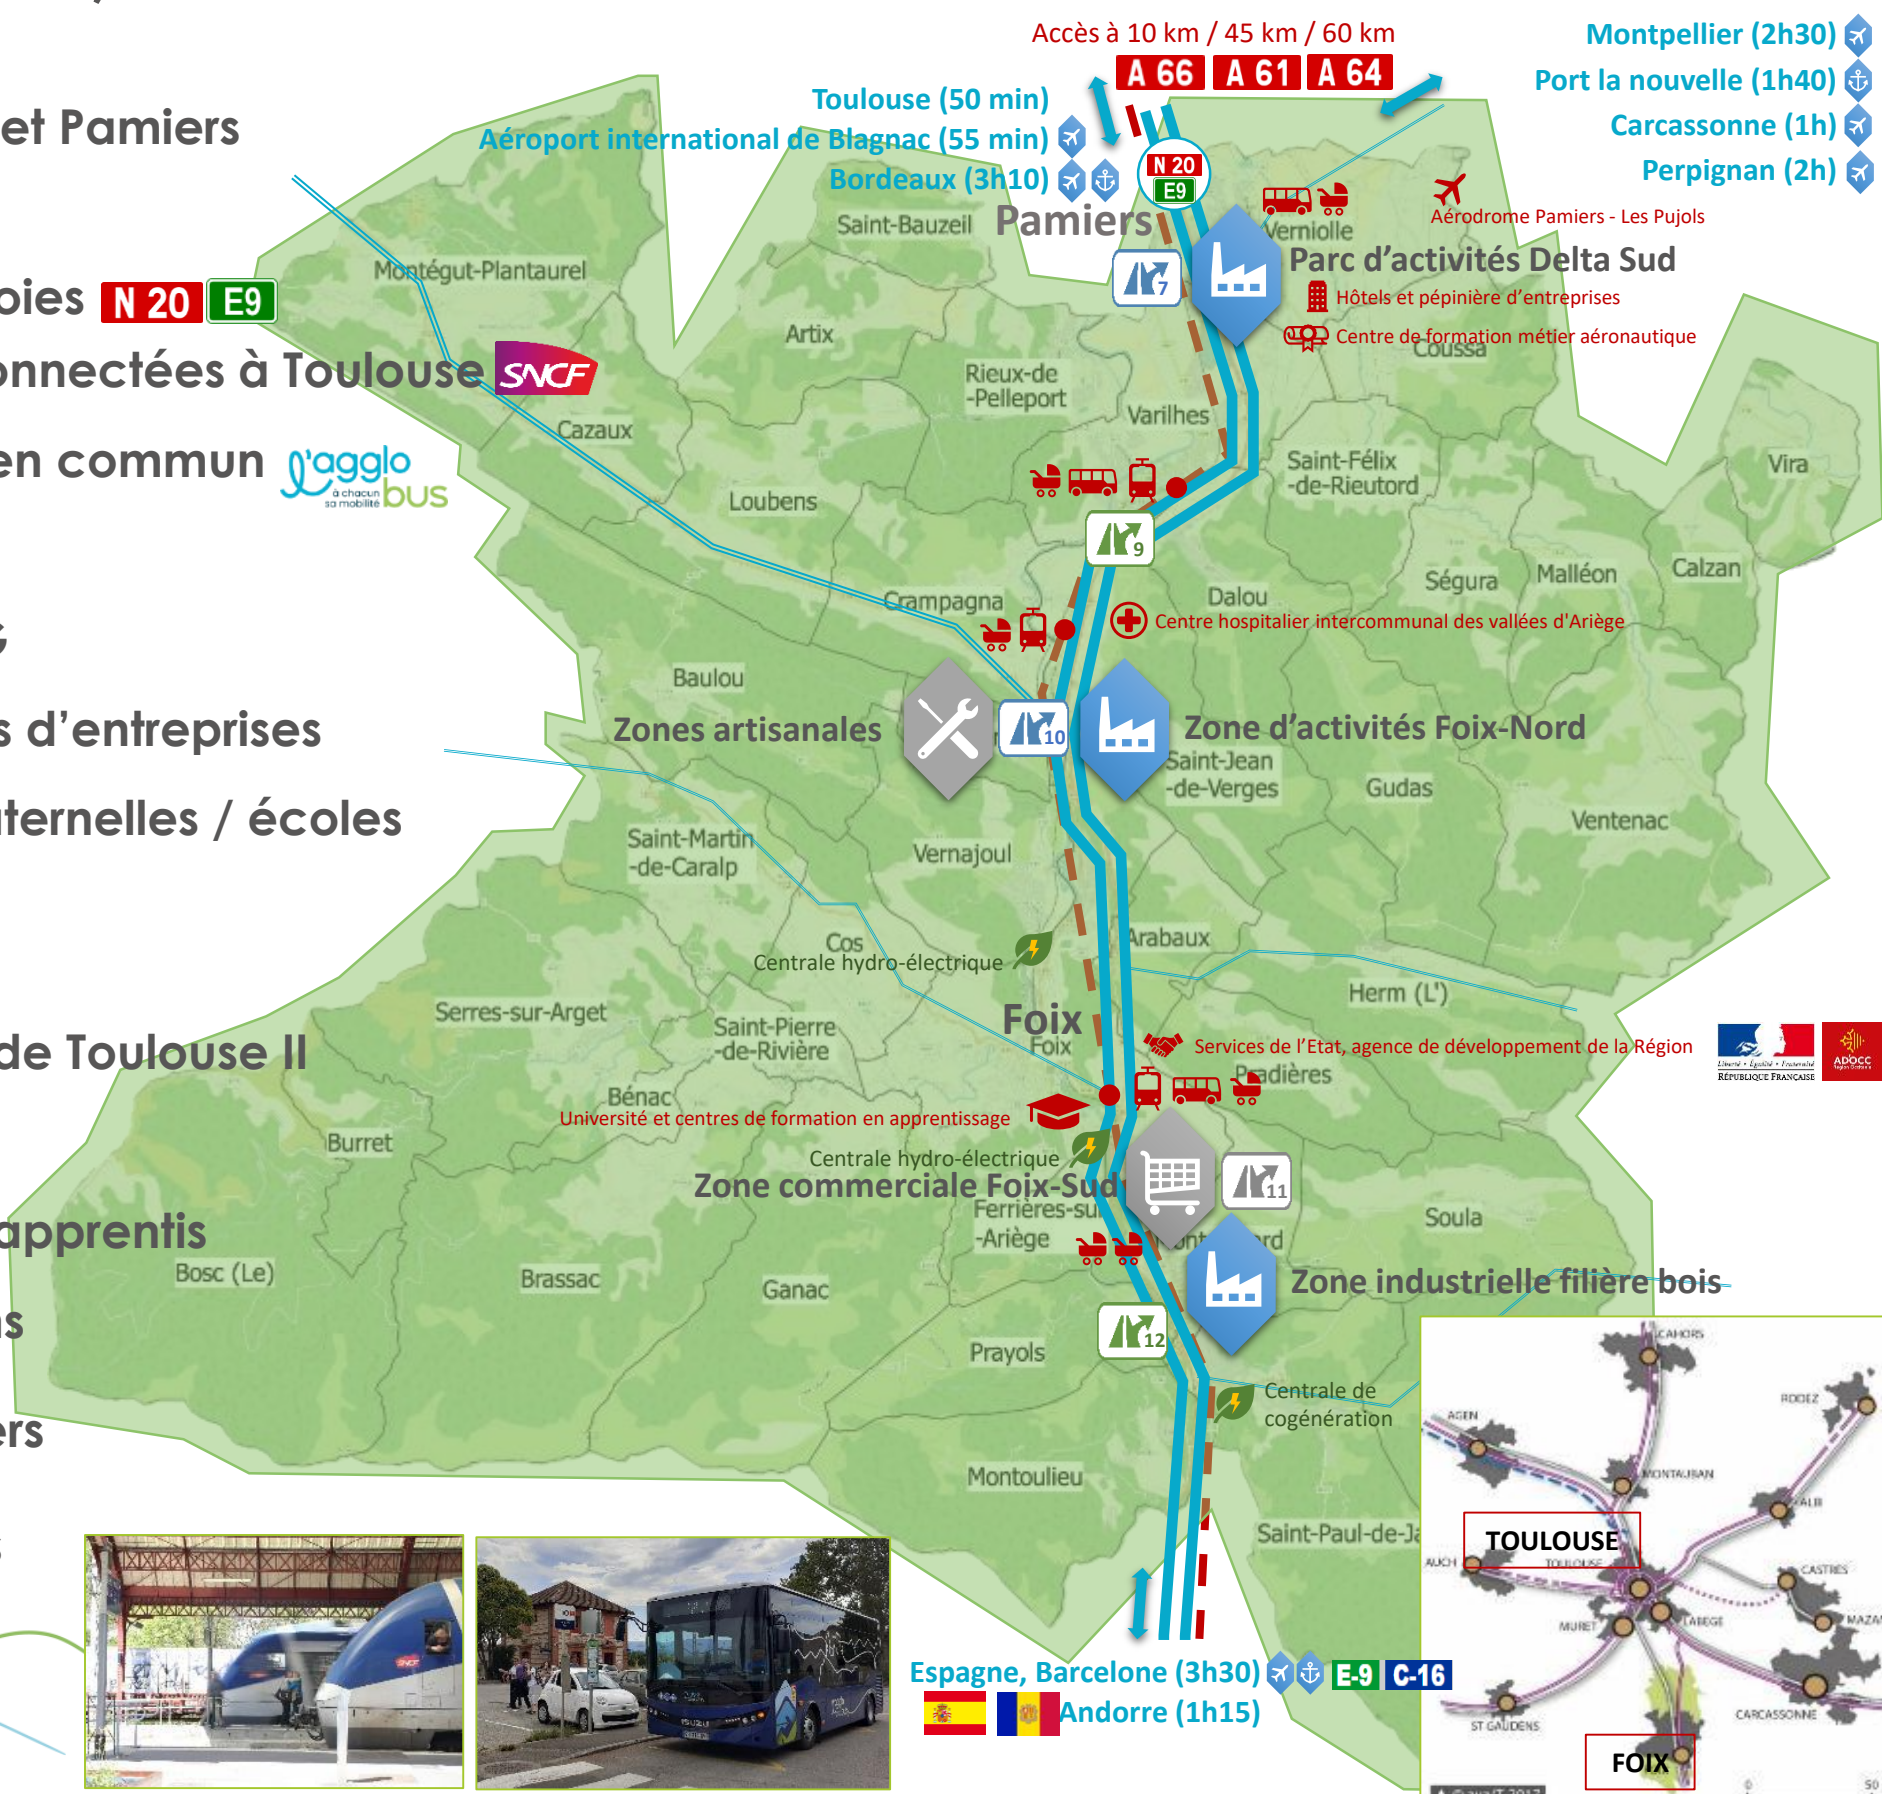

# PARC D'ACTIVITES Delta Sud

L'AGGLO  
Foix-Varilhes

# L'agglo Foix-Varilhes, un territoire connecté

Aires d'attractions de Foix et Pamiers  
**70 000 habitants**

-  Un **axe routier express 2x2 voies** **N 20 E9**
-  Trois **gares ferroviaires TER connectées à Toulouse** **SNCF**
-  Quatre **lignes de transports en commun** **l'agglo bus**
-  Un **aérodrome**
-  Un **couverture FTTH et 4G/5G**
-  Une **pépinière** et deux **hôtels d'entreprises**
-  Six **crèches**, vingt-quatre **maternelles / écoles**
-  Un **centre hospitalier**
-  Une **antenne de l'Université de Toulouse II**
-  Deux **lycées** et un **collège**
-  Trois **centres de formation d'apprentis**
-  Quatre **centres de formations**
-  **Bassins d'emplois Foix/Pamiers**  
 40 000 actifs, dont 20 000 salariés et 8 000 demandeurs d'emplois

Accès à 10 km / 45 km / 60 km  
**A 66 A 61 A 64**

**Toulouse (50 min)**  
**Bordeaux (3h10)**

**Aéroport international de Blagnac (55 min)**

**Montpellier (2h30)**  
**Port la nouvelle (1h40)**  
**Carcassonne (1h)**  
**Perpignan (2h)**